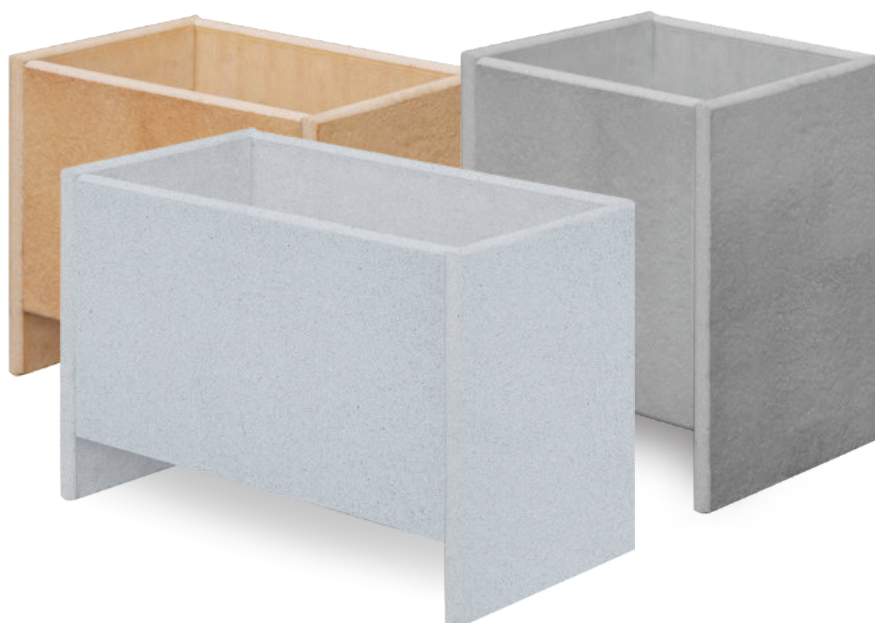

Květináč velikost 1

~~3337 Kč~~ Sleva 30%

Cena po slevě **2336 Kč/kus**

Květináč velikost 2

~~3706 Kč~~ Sleva 30%

Cena po slevě **2594 Kč/kus**

Květináč velikost 3

~~4093 Kč~~ Sleva 30%

Cena po slevě **2865 Kč/kus**

Technické parametry

Všechny ceny jsou uvedeny v Kč s DPH. Uvedené ceny nezahrnují náklady na dopravu a manipulaci.

Výrobek	Rozměr (d x š x v) v mm	Hmotnost největšího kusu v kg	Celková hmotnost v kg	Barevné provedení
Květináč velikost 1	460 x 395 x 600	16	70	barvy a vzory dlažby Granex® XL
Květináč velikost 2	660 x 395 x 500	16	75	barvy a vzory dlažby Granex® XL
Květináč velikost 3	860 x 395 x 500	23	100	barvy a vzory dlažby Granex® XXL