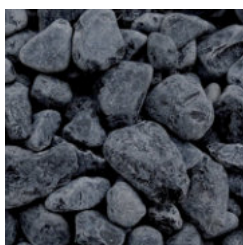

### Bílé valouny

Thassos White 20-40 / 40-80 mm

~~303 Kč~~

Sleva 15%

Cena po slevě **258 Kč/pytel**

### Barevné valouny

Nero Ebano 15-25 / 25-40 mm

~~274 Kč~~

Sleva 15%

Cena po slevě **233 Kč/pytel**

Rouge Royal 20-40 / 40-80 mm

~~333 Kč~~

Sleva 15%